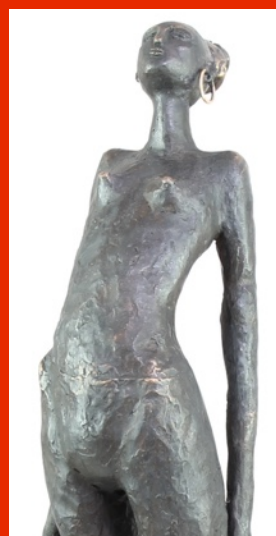

# WEIHNACHTS AUSSTELLUNG

6 Künstler

jedes Adventswochenende  
Sa+So 14:00-18:00 Uhr  
Rottenbacher Straße 59a  
Gräfelfing

Eingang  
Goldschmiedeatelier  
Susanne Elstner

Susanne Elstner  
Irene Rammensee  
Herta Lambert  
Wolfgang Lynen  
Ingrid Harster  
Andrea Matheisen

Goldschmiedearbeiten  
PapierSchöpfungen  
keramische Gestaltung  
Objekte aus Holz  
Form, Farbe - Malerei  
Bronzefiguren

[www.susanne-elstner.de](http://www.susanne-elstner.de)